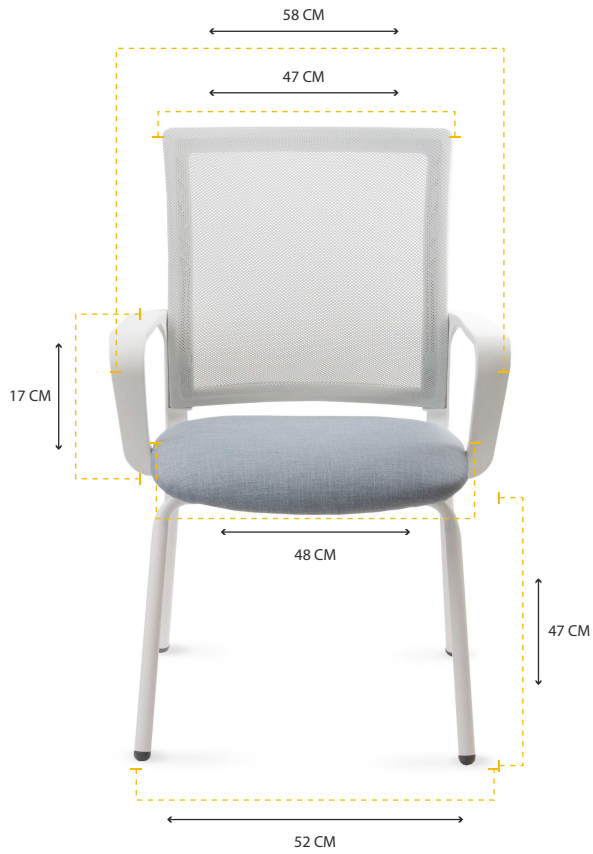

Link se destaca por su diseño de apoyabrazos, inyectados en polipropileno con fibra de la más alta calidad e integrados al asiento para brindar continuidad visual al diseño y solidez a la estructura. Además, cuenta con una estructura de 4 patas, fabricada con caño estructural redondo de 1 pulgada de diámetro y un espesor de 1.6 mm, lo que añade estabilidad y durabilidad.

Uso Casual de **0 a 4 Hs.**

GARANTIA 3 AÑOS

FABRICACIÓN NACIONAL

Certificaciones

ESPECIFICACIONES

RESPALDO INYECTADO EN POLIPROPILENO CON FIBRA COLOR BLANCO

APOYA BRAZOS INTEGRADO

ASIENTO DE GOMA ESPUMA DE 28 KG CON INTERIOR MADERA MULTILAMINADA (12MM)

ESTRUCTURA DE CAÑO ESTRUCTURAL REDONDO Ø 1 PULGADA CON UN ESPESOR DE 1.6 MM

REGATONES NYLON

MEDIDAS

PRODUCTO EN CAJA

Dimensiones

	Peso	10 kg
	Ancho	665 mm
	Largo	560 mm
	Alto	700 mm

UX Diseño

Diseño, pensado en el usuario.

Brazos integrados al asiento para mayor resistencia y rigidez.

RED MESH

ESTRUCTURA

FIJA 4 PATAS

BLANCO

Caño estructural redondo 1 pulgada, espesor 1.6 mm.
pintado en color negro mate microtexturado.

COLORES Y MATERIALES