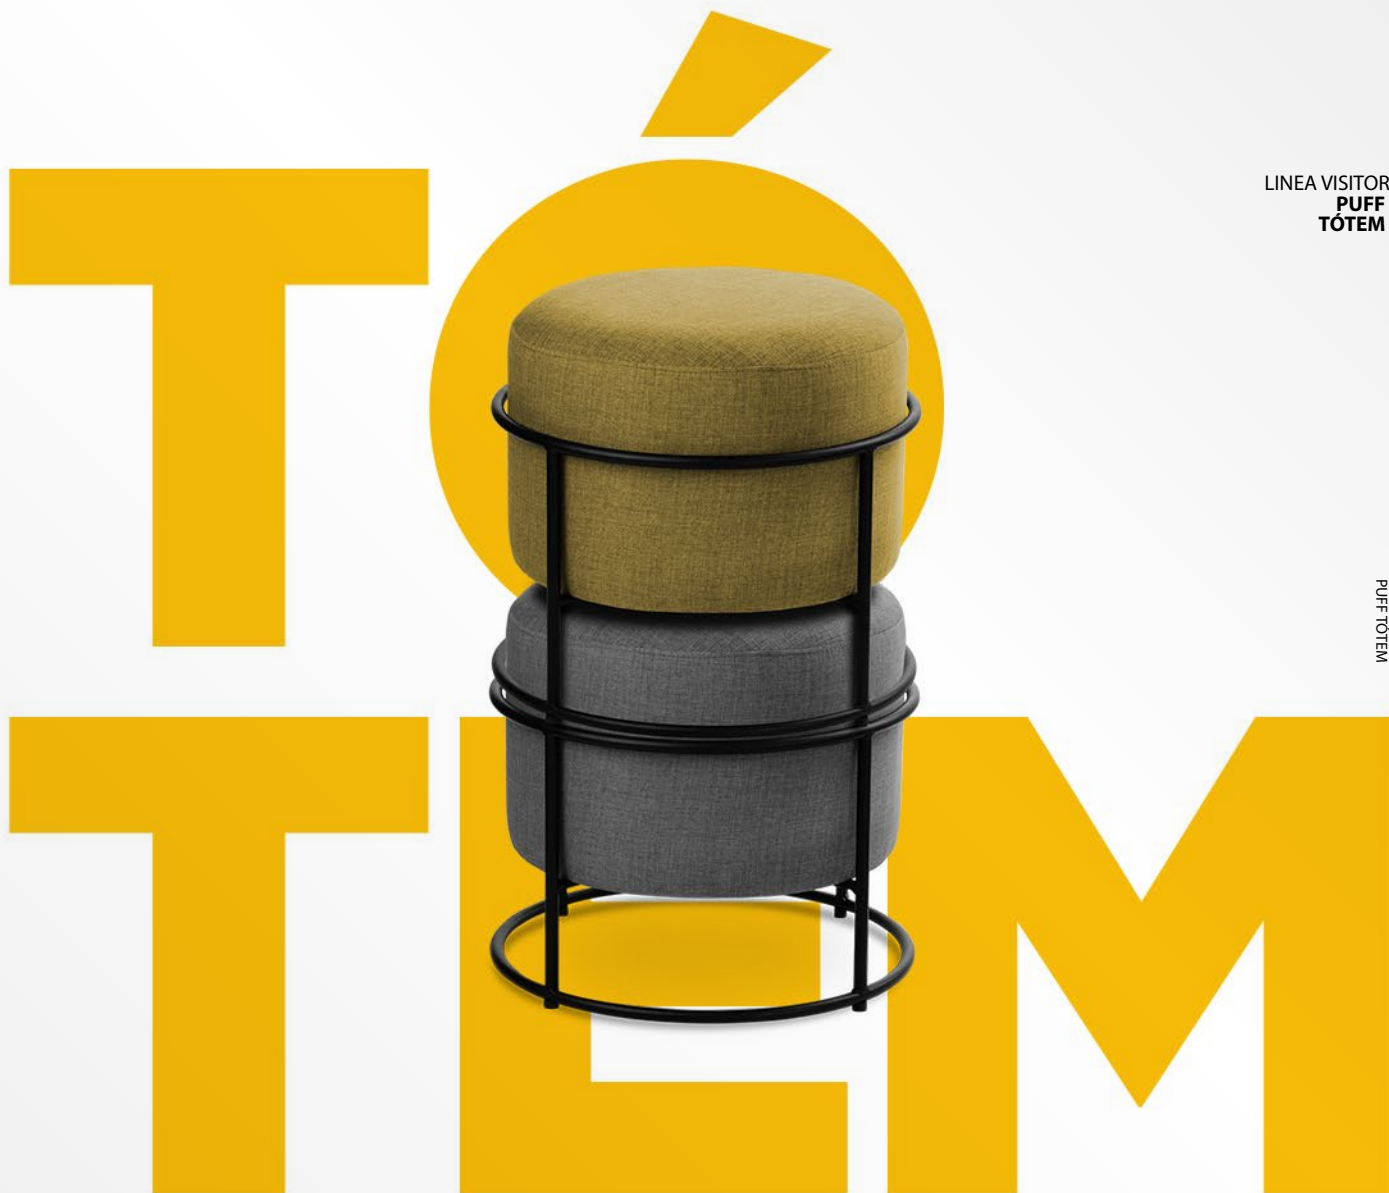

ROLIC[®]

THINK
OUTSIDE
THE BOX

LINEA VISITOR
**PUFF
TÓTEM**

PUFF-TÓTEM

#ROLICERGONOMÍA

ROLIC.COM.AR

PUFF TÓTEM

El Puff Tótem es una combinación perfecta de funcionalidad y diseño moderno, pensado para optimizar cualquier espacio. Ideal para oficinas, salas de espera o espacios residenciales, su diseño permite apilarlo y ahorrar espacio sin perder elegancia.

Especificaciones Técnicas:

Asiento: Casco de madera multilaminada de 10 mm, con listones verticales de 20 x 20 mm para mayor estabilidad y resistencia.

Goma espuma de alta densidad: el asiento cuenta con 3 cm de espuma de 28 kg/m³ y una capa adicional de 1 cm de 40 kg/m³ para ofrecer una sensación suave y confortable al sentarse.

Base: Base circular fabricada en caño redondo de 5/8" con un espesor de 1.2 mm, asegurando durabilidad y estilo.

Incluye regatones plásticos para proteger el suelo y garantizar un deslizamiento suave.

Características:

Uso Casual de 0 a 4 Hs.

GARANTIA 1 AÑO

FABRICACION NACIONAL

ESPECIFICACIONES

ESTRUCTURA CIRCULAR DE CAÑO REDONDO 5/8" CON UN ESPESOR DE 1.2 MM

CASCO DE MADERA MULTILAMINADA DE 10 MM

ASIENTO DE GOMA ESPUMA DE ALTA DENSIDAD