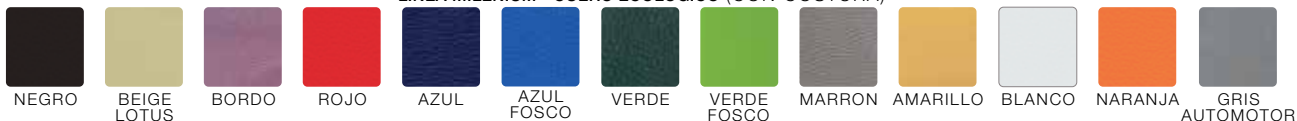

ASIENTO CON ESPUMA DE POLIURETANO CERTIFICADAS  
MÚLTIPLES CAPAS EN DENSIDAD VARIADAS  
SENSACION SOFT

BASE MODELO EROC 650  
INTERIOR ALMA DE ACERO  
OPCIONAL CON BASE CROMADA MODELO ECAC 650.

RUEDAS CON BANDAS DE GOMA  
IDEAL PARA PISOS DE MADERA

LÍNEA MILENIUM - CUERO ECOLÓGICO (CON COSTURA)

**ROLIC**  
es movimiento

Lisandro de la Torre 2149 (C1440ECJ) CABA Tel/Fax (5411) 4687-2594  
www.rolic.com.ar