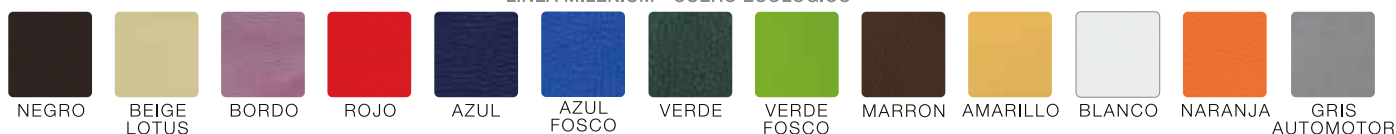

free alta free baja

3 AÑOS DE GARANTÍA

RESPALDO
TELA MESH FABRIC LINEAL
CON APOYO LUMBAR

MOVIMIENTO
SYNCHRON MULTIPOSICIÓN
ANTISHOCK

APOYACABEZA
REGULABLE (OPCIONAL)

BASE ESTRELLA
EPAX ALUMINIO

BASE ESTRELLA
EPIN NEGRA 650

APOYABRAZOS
FIJOS O REGULABLE

RUEDAS BASE DE GOMA
con banda de poliuretano
IDEAL PARA PISOS DE MADERA

TELAS PARA TAPIZADOS DE ASIENTOS

LÍNEA GRANITE

LÍNEA MARATHON

LÍNEA MILENIUM - CUERO ECOLOGICO

Lisandro de la Torre 2149 (C1440ECJ) CABA Tel/Fax (5411) 4687-2594
www.rolic.com.ar