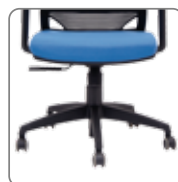

ROLIC®

NUEVA SILLA **free**

Free, funcional a tu vida

- Diseño moderno para diferentes ambientes.
- Estructura resistente en polipropileno inyectado o aluminio
- Ideal para uso intensivo (0 a 8 horas diarias).
- Apta para talles XXL.
- Ergonomía de vanguardia.
- Mecanismo synchron multiposición.

free alta free baja

3 AÑOS DE GARANTÍA

RESPALDO
TELA MESH FABRIC LINEAL
CON APOYO LUMBAR

MOVIMIENTO
SYNCHRON MULTIPOSICIÓN
ANTISHOCK

APOYACABEZA
REGULABLE (OPCIONAL)

BASE ESTRELLA
EPAX ALUMINIO

BASE ESTRELLA
EPIN NEGRA 650

APOYABRAZOS
FIJOS O REGULABLE

RUEDAS BASE DE GOMA
con banda de poliuretano
IDEAL PARA PISOS DE MADERA

TELAS PARA TAPIZADOS DE ASIENTOS

LÍNEA GRANITE

LÍNEA MARATHON

LÍNEA MILENIUM - CUERO ECOLOGICO

Lisandro de la Torre 2149 (C1440ECJ) CABA Tel/Fax (5411) 4687-2594
www.rolic.com.ar