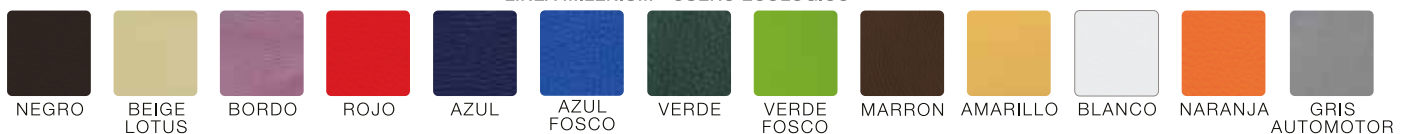

Lisandro de la Torre 2149 (C1440ECJ) CABA Tel/Fax (5411) 4687-2594
www.rolic.com.ar

Encontranos en facebook como @sillasrolic