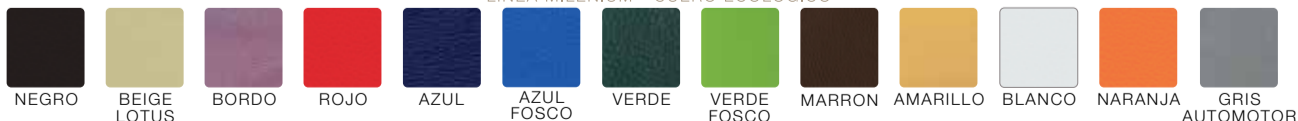

ROLIC®

NUEVO SILLÓN jazz

Jazz, el lugar donde relajarse

- Versión alto y bajo
- Basculante Proyectado 5 posiciones antishock
- Ruedas banda de goma
- Estrella inyectada en aluminio de 700mm
- Brazos metálicos cromados con tapizado
- Espuma de corte con almohadilla rellena de bellon siliconado
- Tapizado en PU negro
- Interior de madera multilaminada
- Asiento y respaldo unido por planchuela
- Se entrega en caja (87*37*65)

TELAS PARA TAPIZADOS DE ASIENTOS

LÍNEA GRANITE

LÍNEA MARATHON

LÍNEA MILENIUM - CUERO ECOLOGICO

ROLIC®

Lisandro de la Torre 2149 (C1440ECJ) CABA Tel/Fax (5411) 4687-2594
www.rolic.com.ar

 Encontranos en facebook como @sillasrolic