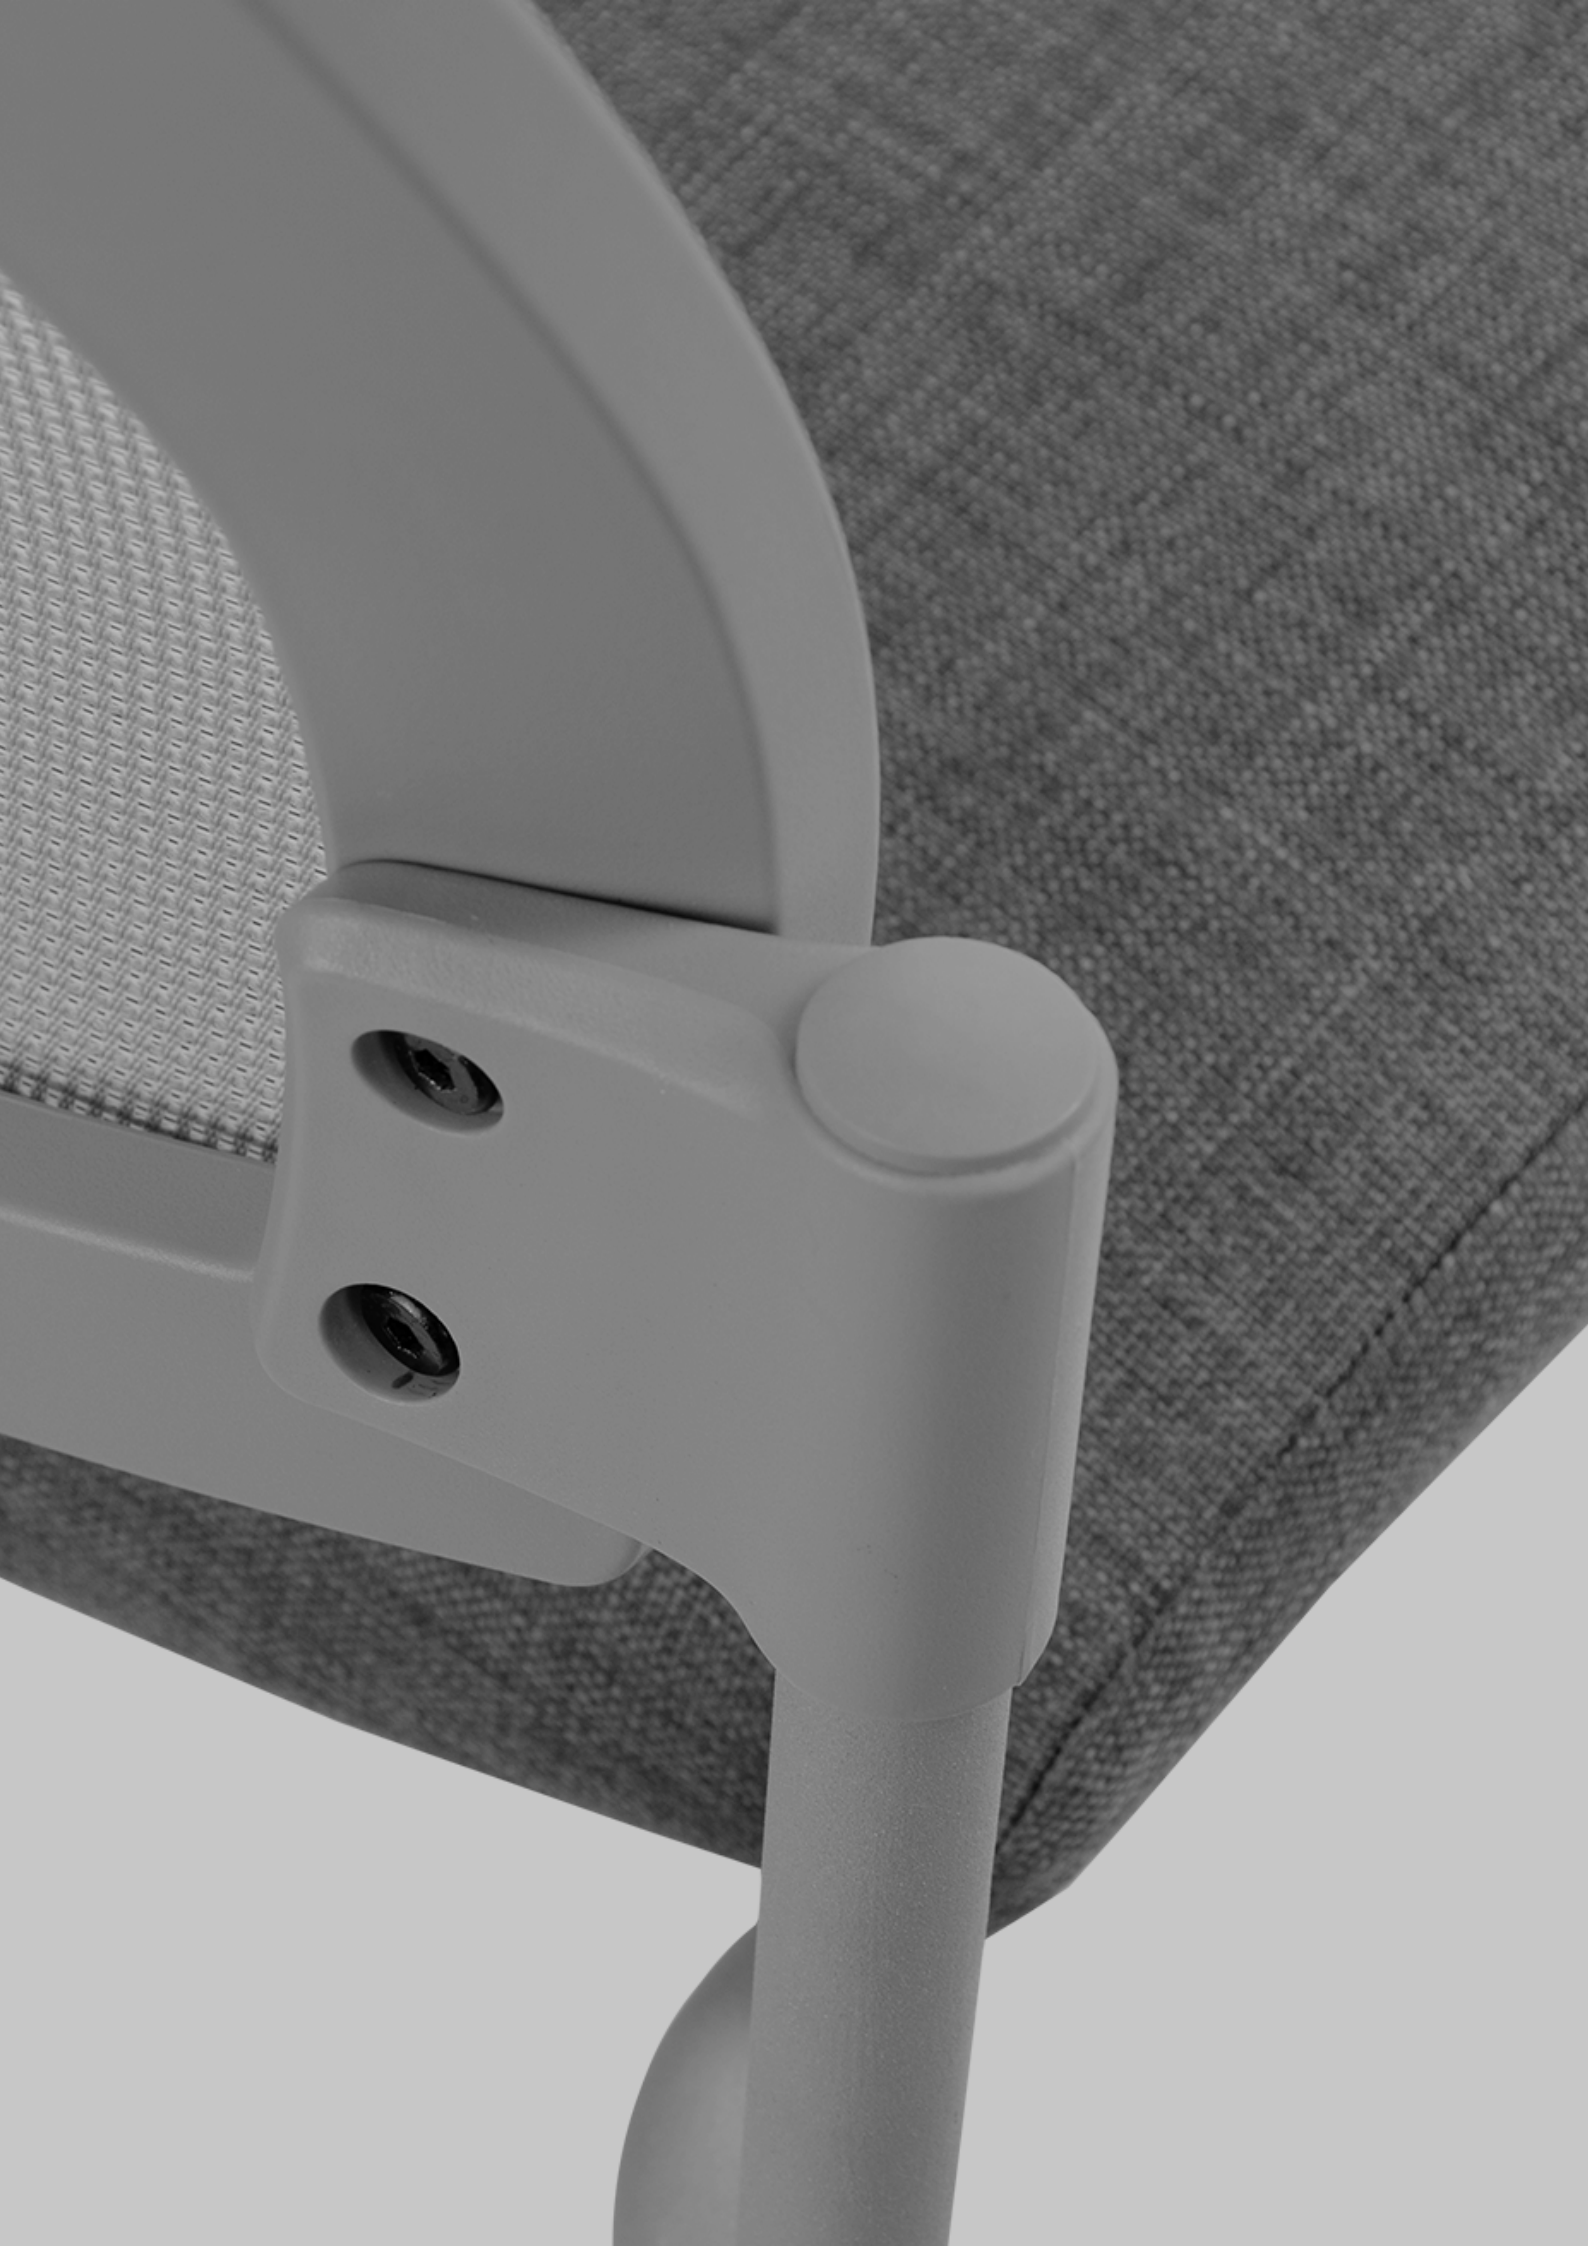

Diseño y Construcción: El respaldo, fabricado en tela mesh de alta resistencia, ofrece ventilación óptima y soporte ergonómico, asegurando una experiencia cómoda incluso durante usos prolongados. Su asiento, compuesto por espuma de alta densidad y tapizado en telas premium, se presenta en una variedad de colores para complementar cualquier espacio.

La estructura, construida con caño estructural redondo, proporciona estabilidad y durabilidad. Su acabado en pintura epoxi horneada garantiza resistencia a rayaduras y desgaste diario.

Los apoyabrazos (opcionales) inyectados en polipropileno aportan soporte adicional, integrándose perfectamente al diseño. Ideal para oficinas, salas de espera y espacios de recepción.

ESTRUCTURA DE CAÑO ESTRUCTURAL REDONDO Ø 1 PULGADA CON UN ESPESOR DE 1.6 MM

REGATONES NYLON

REGATONES NYLON

MEDIDAS

PRODUCTO EN CAJA

Dimensiones

	Peso	10 kg
	Ancho	665 mm
	Largo	560 mm
	Alto	700 mm

ESTRUCTURA

FIJA 4 PATAS

NEGRO

Caño estructural redondo 1 pulgada, espesor 1.6 mm.
pintado en color gris mate microtexturado.

COLORES Y MATERIALES

RED MESH – RESPALDO

Negro

MILENIUM – ASIENTO

Negro