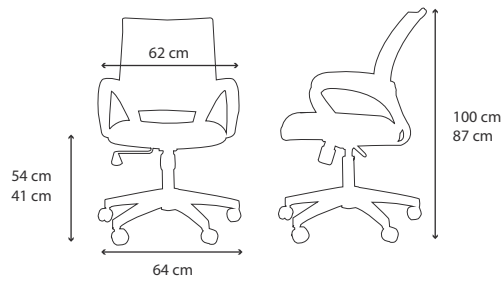

SILLA INYECTADA EN POLIPROPILENO COLOR BLANCO

ASIENTO DE ESPUMA DE CORTE DE 22KG CON INTERIOR MADERA MULTILAMINADA DE 12 MM

APOYA BRAZOS INTEGRADOS

MECANISMO NEUMÁTICO

REGULACION DE TENSIÓN PARA DIFERENTES PESOS DEL USUARIO

RESPALDO DE RED MESH (6 COLORES DISPONIBLES)

APOYO LUMBAR

MADERA DE ASIENTO REFORZADA DE 12 MM DE ESPESOR FORMADA POR 6 CAPAS DE MADERA DE 2MM

MEDIDAS

BASE

ESTRELLA EPIC

CROMADO

Cromada con ruedas
de nylon de 50 mm